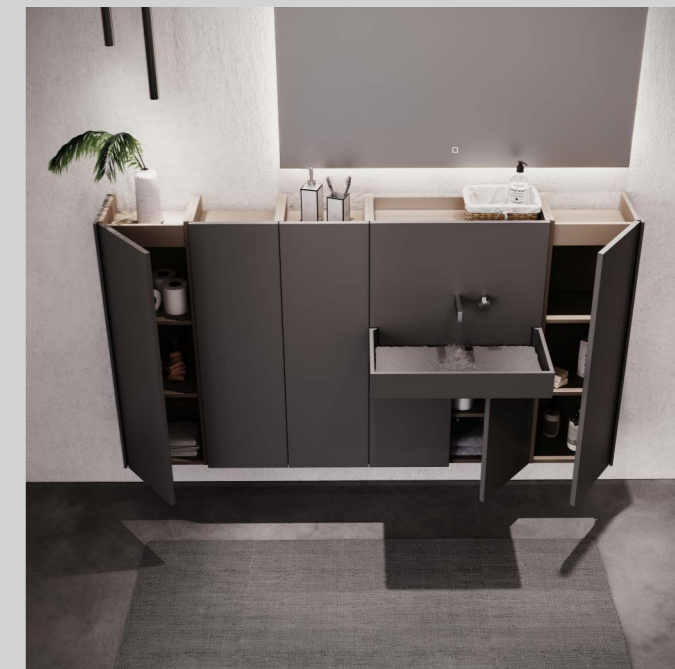

ACABAMENTOS
Finishes
Finitions

FICHA PRODUTO
Product Sheet
Fiche Produit

TORNEIRA SÉRIE EVO
Faucet Series Evo
Robinet Série Evo

EVOLUTION

CONJUNTO 180 - CINZA M 023
Assembly 180 - Grey M 023 / Ensemble 180 - Gris M 023