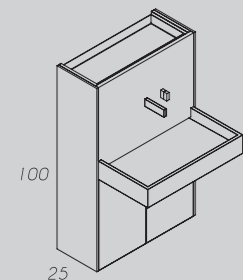

ACABAMENTOS
Finishes
Finitions

FICHA PRODUTO
Product Sheet
Fiche Produit

TORNEIRA SÉRIE NEON
Faucet Series Neon
Robinet Serie Neon

EVOLUTION

EVOLUTION

MÓDULO BASE | MODULE BASE

CÓD.	60cms	REF.
103401	MÓDULO CENTRAL EVO <i>Module Center Evo</i> <i>Module Centre Evo</i>	204762
101981	LAVATÓRIO EVO GEL COAT <i>Washbasin Evo Gel Coat</i> <i>Lavabo Evo Gel Coat</i>	202782
100941	SUPORTE TORNEIRA GEL COAT <i>Support Faucet Gel Coat</i> <i>Porte - Robinet Gel Coat</i>	201322
101221	ORGANIZADOR EVO 56x5x21 MARRON <i>Organizer Evo Organisateur Evo</i>	201702
100841	LATERAIS EVO ESQ. DT. <i>Sides Evo Left Right</i> <i>Côtés Evo Gauche Droit</i>	201182
108381	CONJUNTO Assembly Ensemble <i>Sem torneira Without Faucet Sans Robinet</i>	211742