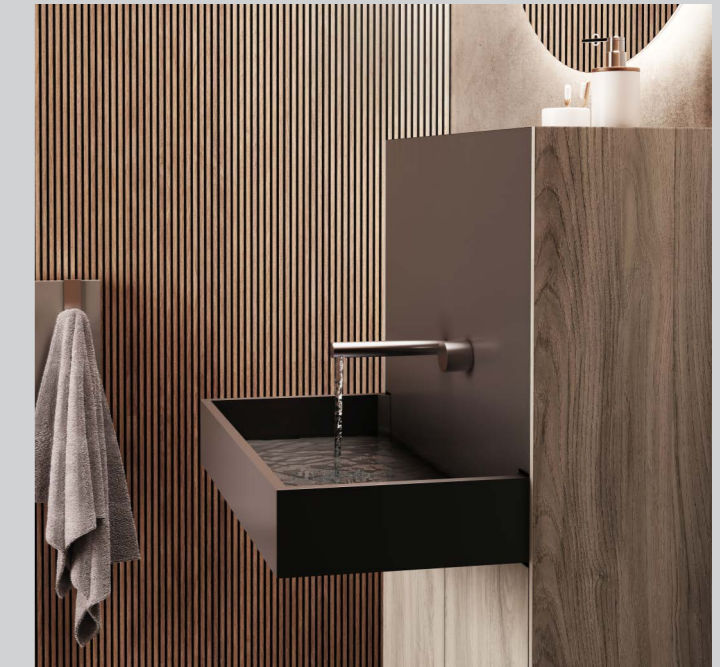

ACABAMENTOS
Finishes
Finitions

FICHA PRODUTO
Product Sheet
Fiche Produit

TORNEIRA SÉRIE NEON
Faucet Series Neon
Robinet Série Neon

EVOLUTION

CONJUNTO 120 + 30 - SIANA | CINZA M 028
 Assembly 120+30 - Siana | Grey M 028 / Ensemble 120+30 - Siana | Gris M 028